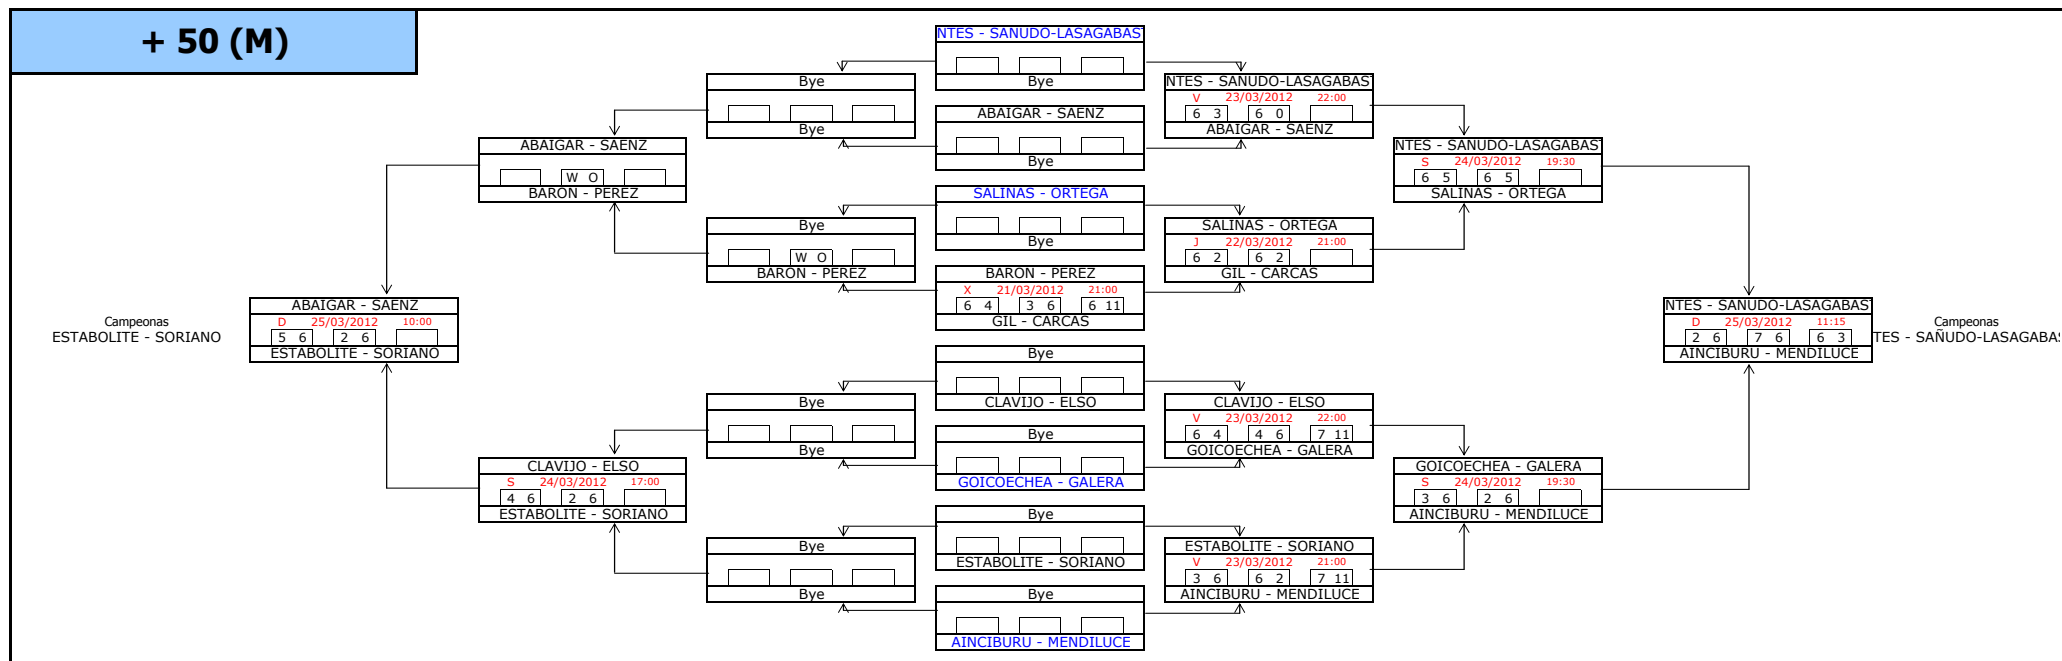

**+ 35 (M)**

+ 45 (M)

## +35 (F)

## GRUPO A

V	23/03/2012	18:00	ZALBA - TAPIA	UNZUE - GONI	7	0		
V	23/03/2012	19:00	UNZUE - GONI	IBANEZ - AGUERREA	7	4		
V	23/03/2012	20:00	IBANEZ - AGUERREA	ZALBA - TAPIA	2	7		