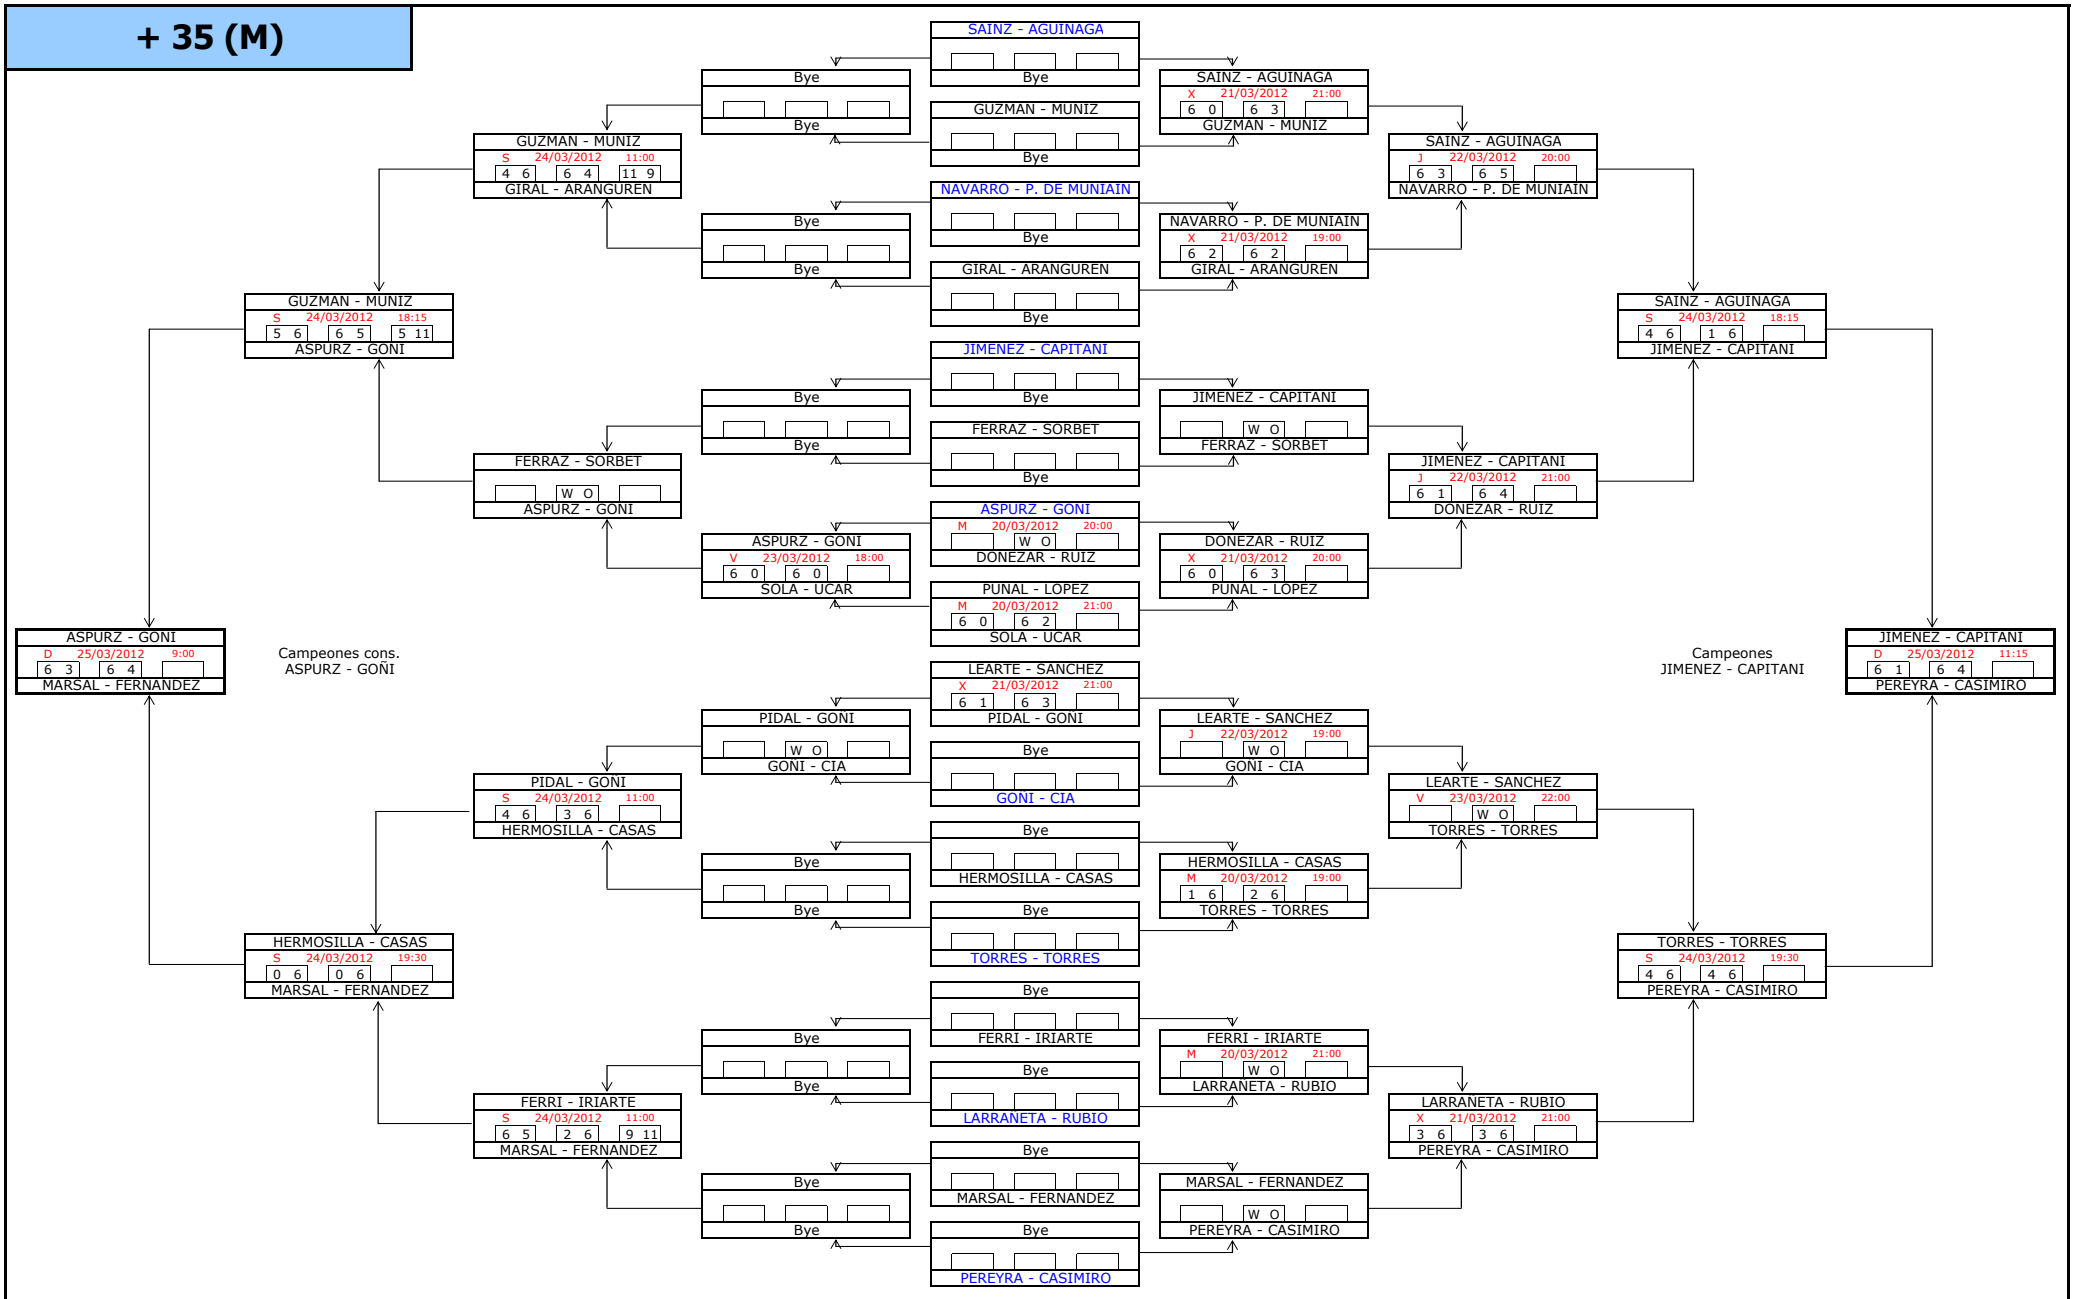

**+ 35 (M)**

+ 45 (M)

## +35 (F)

### FASE PREVIA

J	22/03/2012	20:00	BAIGORRI - TOME	LIZARRAGA - IBARROLA	0	6	4	6
V	23/03/2012	19:00	LIZARRAGA - IBARROLA	MENDEZ - ALEN	6	0	6	1
S	24/03/2012	10:00	MENDEZ - ALEN	BAIGORRI - TOME	3	6	3	6

### SEMIFINALES (1ª fase previa contra cabeza de serie nº 2 y 2ª fase previa contra cabeza de serie nº 1)

S	24/03/2012	17:00	GARAI - GIMENO	BAIGORRI - TOME	6	1	6	0
S	24/03/2012	17:00	MEDRANO - LABIANO	LIZARRAGA - IBARROLA	6	1	6	4