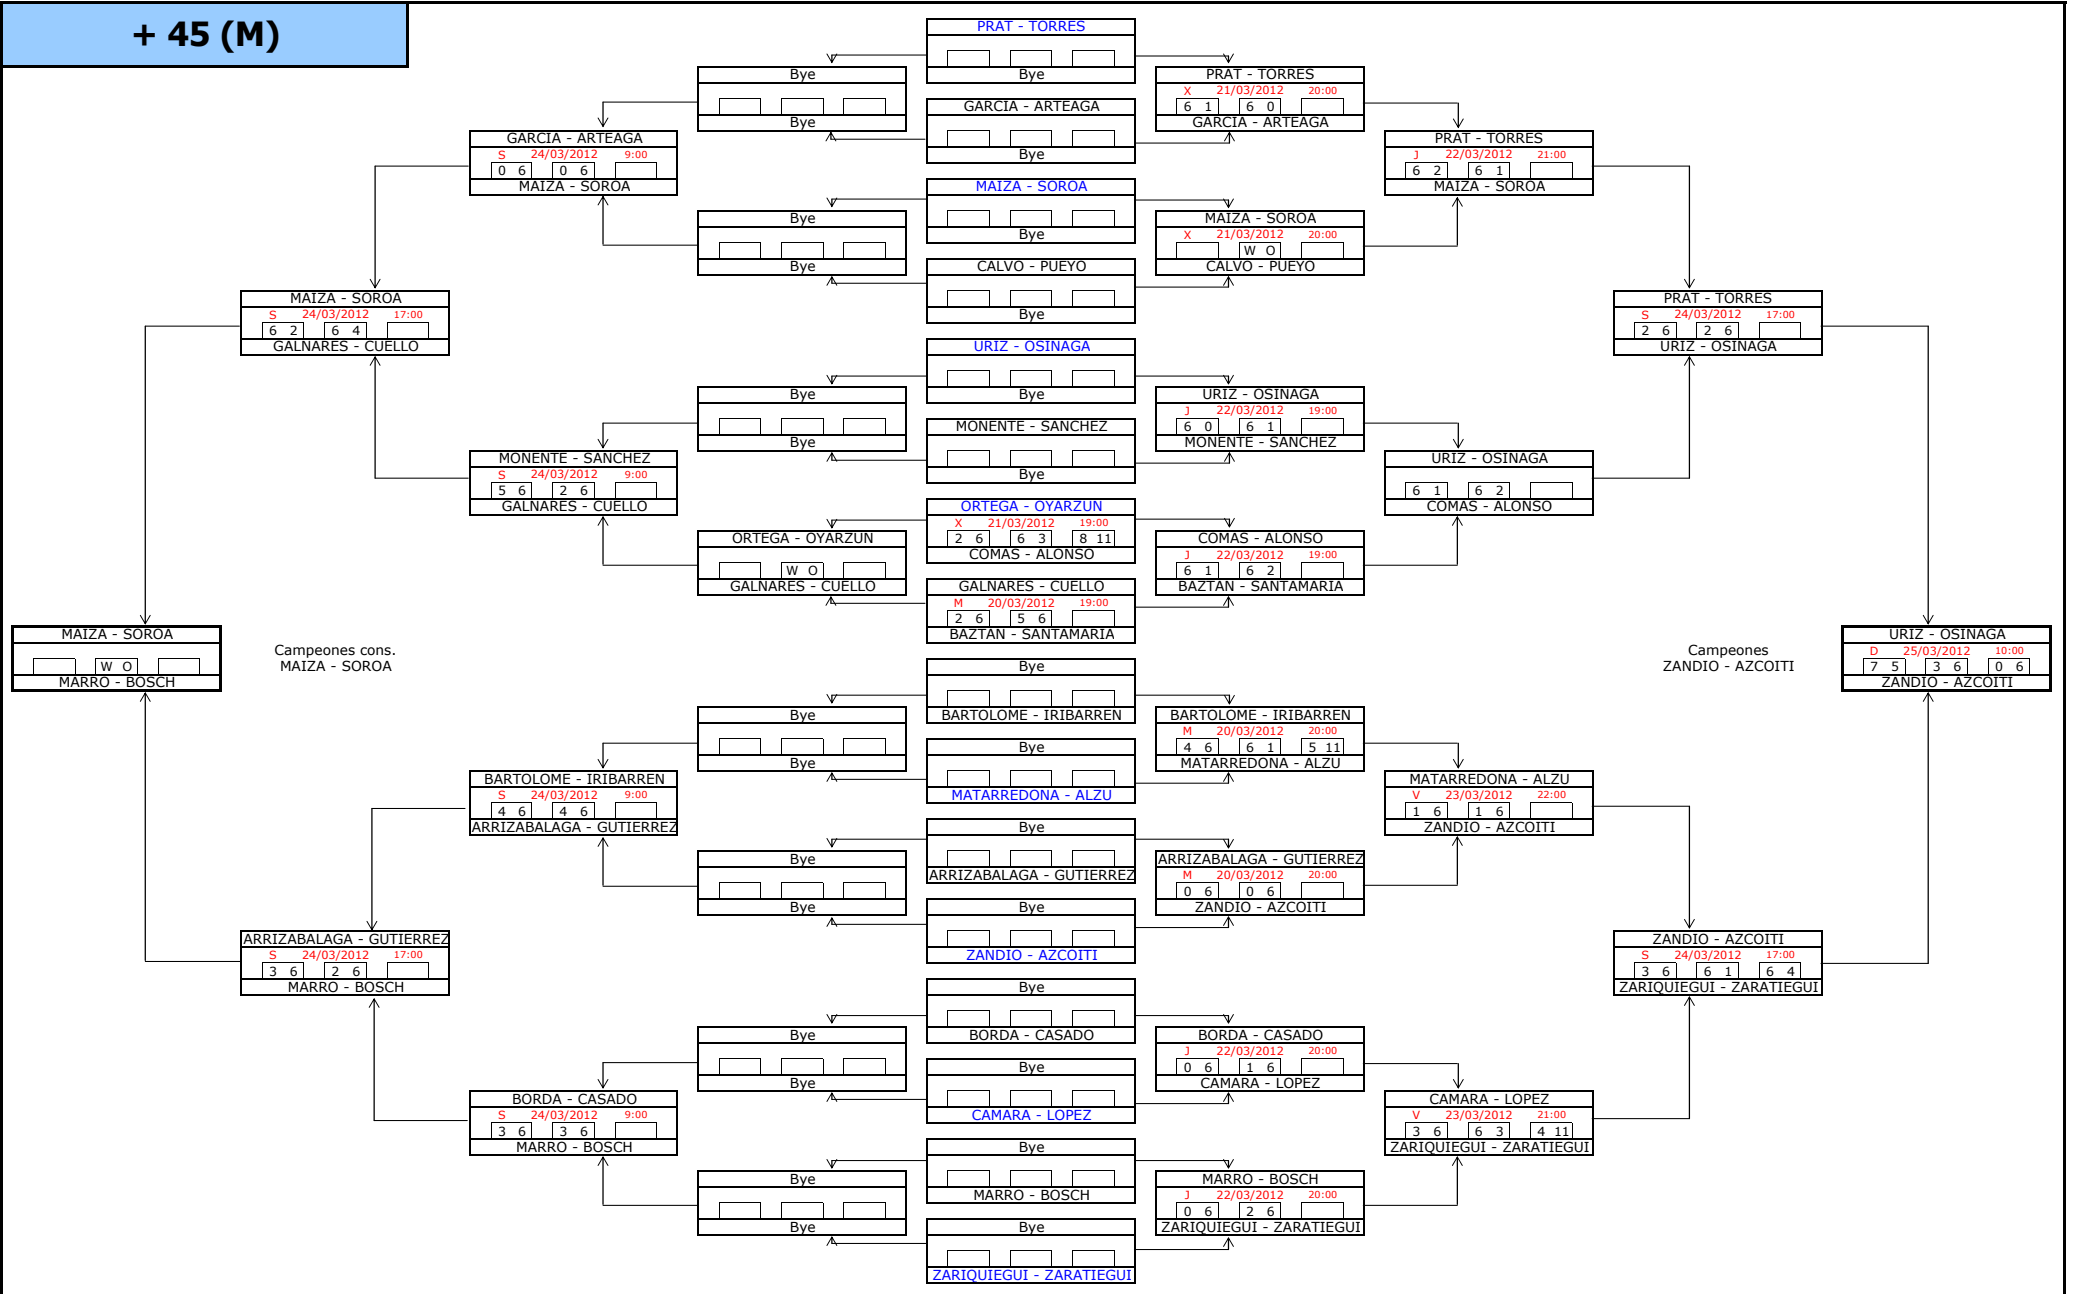

**+ 35 (M)**

+ 45 (M)

## +35 (F)

### FASE PREVIA

J	22/03/2012	20:00	BAIGORRI - TOME	LIZARRAGA - IBARROLA	0	6	4	6
V	23/03/2012	19:00	LIZARRAGA - IBARROLA	MENDEZ - ALEN	6	0	6	1
S	24/03/2012	10:00	MENDEZ - ALEN	BAIGORRI - TOME	3	6	3	6

### SEMIFINALES (1ª fase previa contra cabeza de serie nº 2 y 2ª fase previa contra cabeza de serie nº 1)

S	24/03/2012	17:00	GARAI - GIMENO	BAIGORRI - TOME	6	1	6	0
S	24/03/2012	17:00	MEDRANO - LABIANO	LIZARRAGA - IBARROLA	6	1	6	4