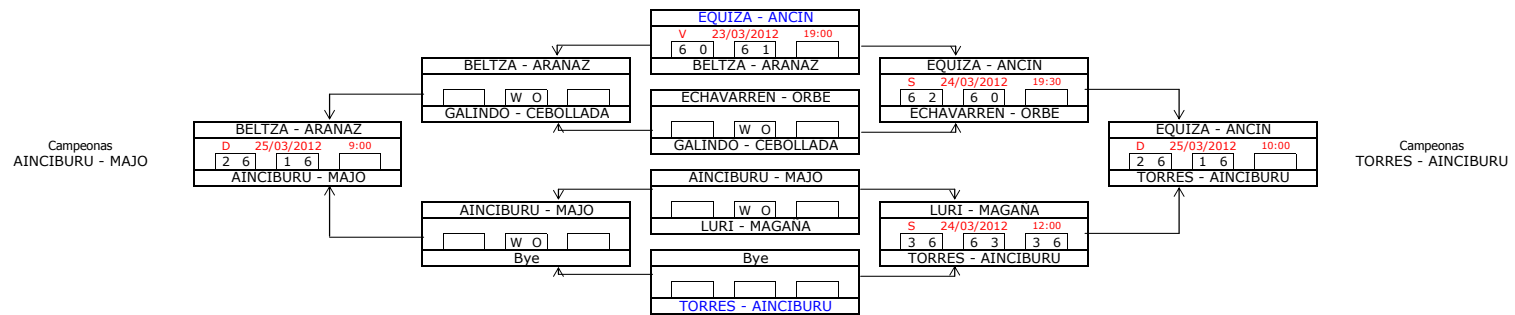

### FINAL Ganadoras semifinales)

D	25/03/2012	11:15	GARAI - GIMENO	MEDRANO - LABIANO	6	0	6	1
---	------------	-------	----------------	-------------------	---	---	---	---

## +40 (F)

Campeonas  
AMATRIA - GALDEANO

Campeonas  
GARAI - CARRASCAL

**+45 (F)**

**+50 (F)****1ª FASE Liguilla a partidos a 7 juegos (con tie-break a 11 puntos en el 6 iguales)**