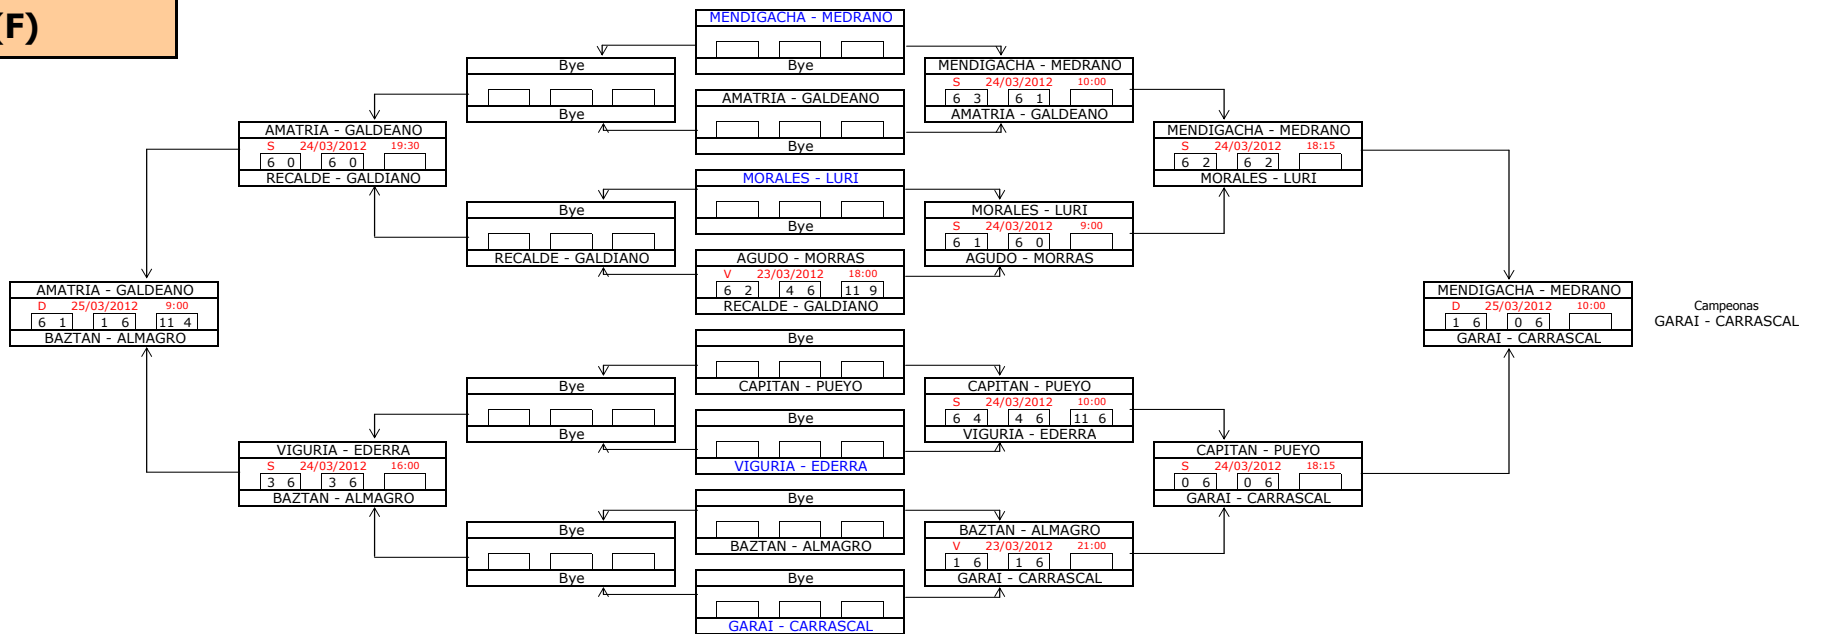

### SEMIFINALES (1ª fase previa contra cabeza de serie nº 2 y 2ª fase previa contra cabeza de serie nº 1)

S	24/03/2012	17:00	GARAI - GIMENO	BAIGORRI - TOME	6	1	6	0
S	24/03/2012	17:00	MEDRANO - LABIANO	LIZARRAGA - IBARROLA	6	1	6	4

### FINAL CONSOLACION (Perdedoras semifinales)

D	25/03/2012	9:00	BAIGORRI - TOME	LIZARRAGA - IBARROLA	6	5	2	6	7	11
---	------------	------	-----------------	----------------------	---	---	---	---	---	----

### FINAL Ganadoras semifinales)

D	25/03/2012	11:15	GARAI - GIMENO	MEDRANO - LABIANO	6	0	6	1
---	------------	-------	----------------	-------------------	---	---	---	---

## +40 (F)

Campeonas  
AMATRIA - GALDEANO

Campeonas  
GARAI - CARRASCAL

**+45 (F)**

**+50 (F)****1ª FASE Liguilla a partidos a 7 juegos (con tie-break a 11 puntos en el 6 iguales)**